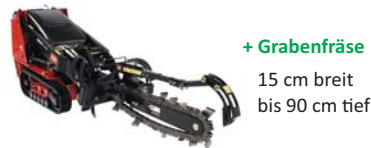

+ Bodenumkehrfräse

+ Krokodilgebiss

+ Paletten-Gabel-Anbau

+ Grabenfräse
15 cm breit
bis 90 cm tief

+ Bohrer
mit verschiedenen
Durchmessern

Nach Wahl:
Mit Schaufel oder einem anderen
Anbaugerät – immer ein Preis!